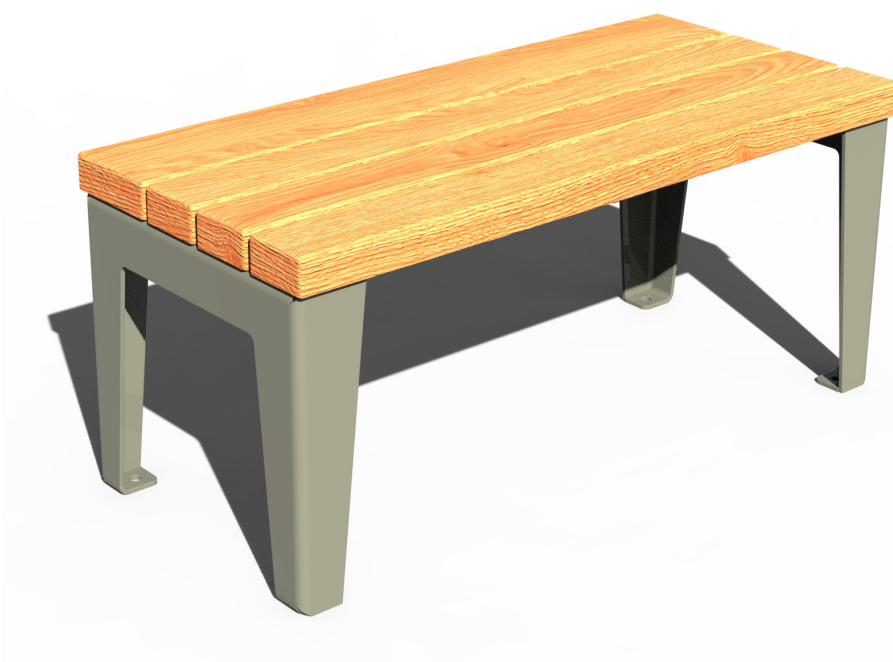

BANQUETTE VÉGA

Référence : BA4003

Matière : Acier S235, Bois

Piètement : en tôle pliée acier S235 (ep:6mm)

Assise : lames bois de section 145x45mm et 95x45mm

Essence de bois : Douglas – classe 3

Hauteur hors sol : 430mm

Longueur : 1000mm, 1500mm

Thermolaquage :

au choix

Largeur : 450mm

Fixation : Sur platine, avec 4 trous de fixation

Finition : Grenailage, Primaire époxy, Thermolaquage (Classe 3)

Option de finition : Galvanisation à chaud, thermolaquage (Classe 5), Grenailage, Métallisation, Primaire époxy, Thermolaquage (Classe 5)

Option Longueur 1500mm