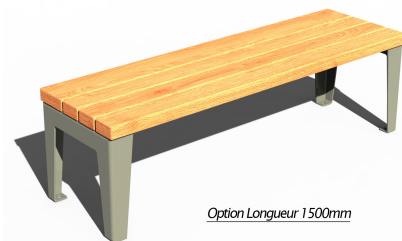

BANQUETTE VÉGA

Référence : BA4003

Matière : Acier S235, Bois

Piètement : en tôle pliée acier S235 (ep:6mm)

Assise : lames bois de section 145x45mm et 95x45mm

Essence de bois : Douglas – classe 3

Hauteur hors sol : 430mm

Longueur : 1000mm, 1500mm

Thermolaquage :

au choix

Largeur : 450mm

Fixation : Sur platine, avec 4 trous de fixation

Finition : Grenailage, Primaire époxy, Thermolaquage (Classe 3)

Option de finition : Galvanisation à chaud, thermolaquage (Classe 5), Grenailage, Métallisation, Primaire époxy, Thermolaquage (Classe 5)