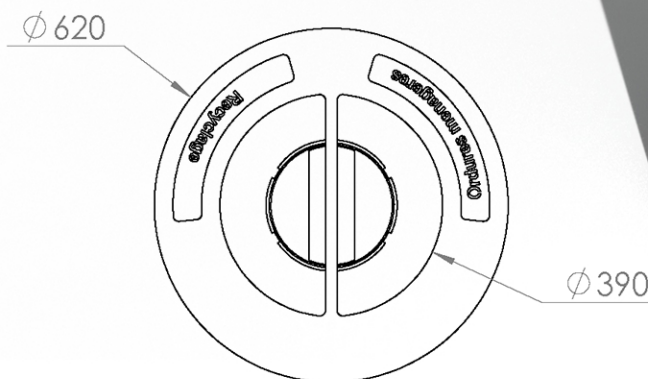

## Corbeille MELUSI BIFLUX

Référence : COR2380

Corbeille cylindrique biflux en tôle ajourée,  
 avec couvercle pivotant et ouverture divisée en 2 parties  
 pour le tri des ordures ménagères  
 et des déchets recyclables avec identification par plaque de coloris différent,  
 équipée de 2 anneaux porte sac avec tampons bloc sac (sac non fourni)  
 Contenance de 2 x 35 Litres  
 Hauteur : 782mm , Øext 620mm  
 Finition standard : Grenailage, Primaire époxy, Thermolaquage (Classe 3)  
 Option : avec cendrier + plaque indicative de couleur  
 RAL : au choix