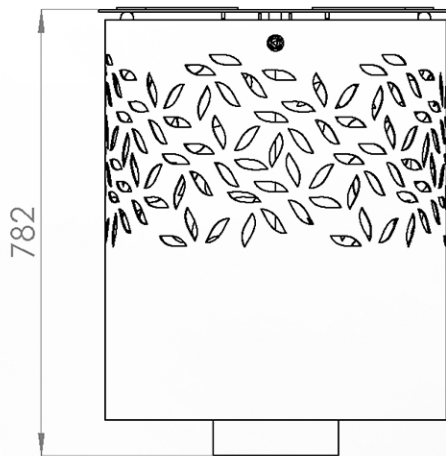

## Corbeille MELUSI BIFLUX

Référence : COR2380

Corbeille cylindrique biflux en tôle ajourée,  
 avec couvercle pivotant et ouverture divisée en 2 parties  
 pour le tri des ordures ménagères  
 et des déchets recyclables avec identification par plaque de coloris différent,  
 équipée de 2 anneaux porte sac avec tampons bloc sac (sac non fourni)  
 Contenance de 2 x 35 Litres  
 Hauteur : 782mm , Øext 620mm  
 Finition standard : Grenailage, Primaire époxy, Thermolaquage (Classe 3)  
 Option : avec cendrier + plaque indicative de couleur  
 RAL : au choix