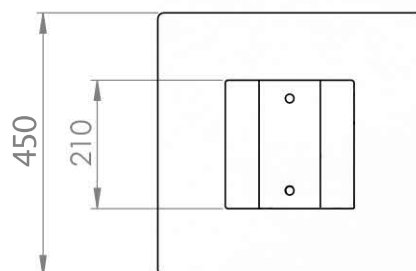

Corbeille Treille

Corbeille acier 450x450mm
hauteur: 800mm
motif "treille" découpé laser
socle section 300x300mm

avec couvercle pivotant et porte sac

Parois intérieures en polycarbonate transparent

en option : cendrier intégré au couvercle,
bac profondeur 30mm avec trappe de vidage

Fixation: sur platine

Finition: Galvanisation à chaud et thermolaquage

Coloris: au choix