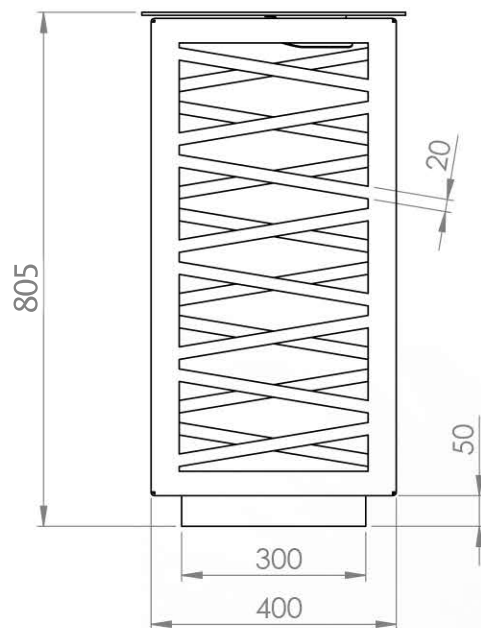

Corbeille Treille

Corbeille acier 450x450mm
hauteur: 800mm
motif "treille" découpé laser
socle section 300x300mm

avec couvercle pivotant et porte sac

Parois intérieures en polycarbonate transparent

en option : cendrier intégré au couvercle,
bac profondeur 30mm avec trappe de vidage

Fixation: sur platine

Finition: Galvanisation à chaud et thermolaquage

Coloris: au choix

MADE IN FRANCE